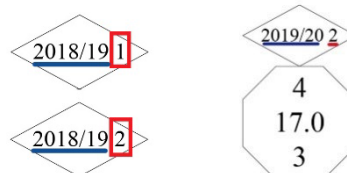

---

\* במידה ונמצאה סתירה בין המידע בתרשים לקטלוג, המידע בקטלוג הוא הקובע.

**ריבועים - מידע על כל קורס**

מסגרת מודגשת מציינת קורס חובה במגמה.

**חצים כלפי מטה, מתחתית מלבן (כולל מפינת המלבן) לראש מלבן, מייצגים**

**חצים צדדיים בין דפנות המלבנים מציגים קורסים צמודים, שניתן לקחת במקביל.**

**חצים מקווקוים - הקורס עשוי להיות קורס קדם לאחד או יותר מקורסי הבחירה**

בקבוצה (למשל - קורסי בחירה ממדעי ההתנהגות), אך לא לכולם.

**אליפסות** מייצגות דרישות קדם של קורסים שמופיעים בתכנית המומלצת שני

**מתומנים** – מציגים את סיכום הדרישות

בסמסטר

**מעוינים** מציגים את השנה האקדמית של הסמסטר, ואת מספר הסמסטר, -1

סמסטר חורף,

- 2 סמסטר אביב.